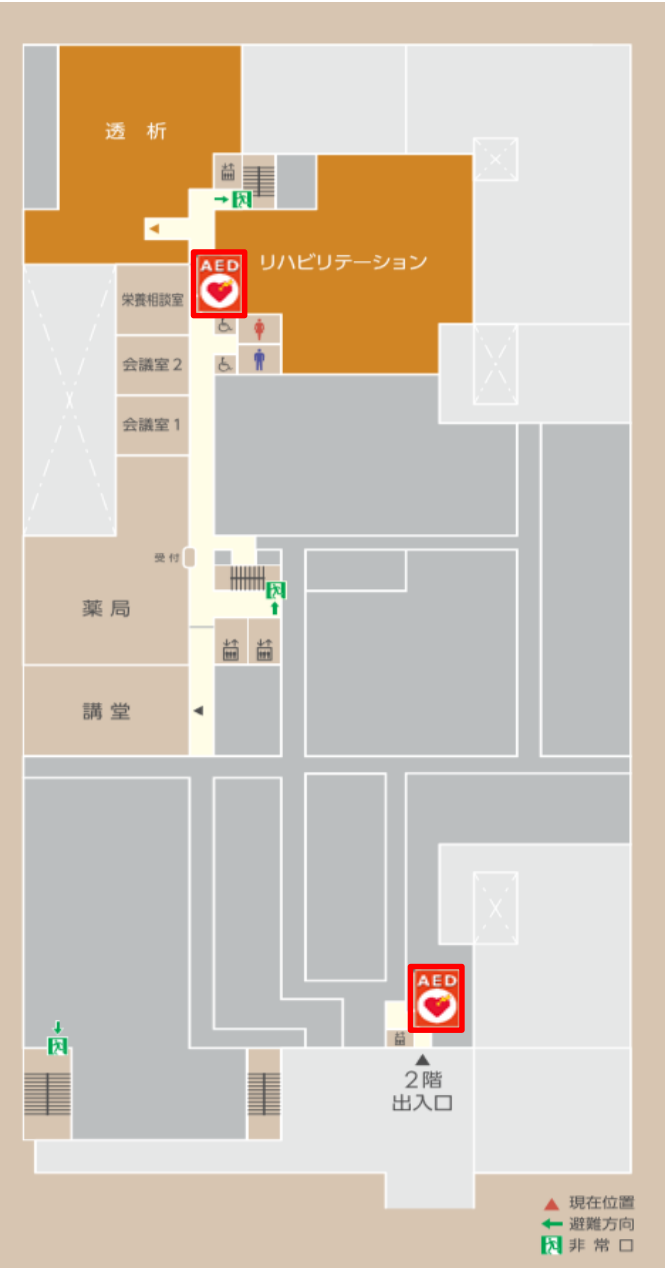

院内のAEDと除細動器の設置場所

 除細動器
 AED

1F

2F

▲ 現在位置
← 避難方向
非常口

▲ 現在位置
← 避難方向
非常口

▲ 現在位置
← 避難方向
非常口

除細動器